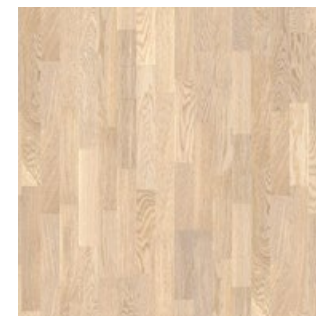

• Dub Gospel White