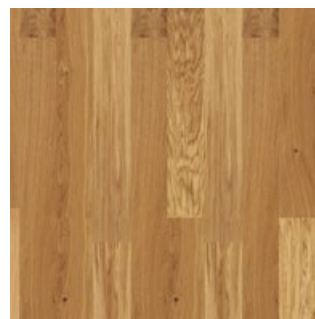

• Dub Warm Cotton

• Dub Finale

• Dub Elephant Grey

Výrobce BOEN – dřevěná podlaha s doplatkem 1 000 Kč/m² + DPH.
 Prkno šířky 138 mm, rozměr lamely 2200 × 138 mm, matný lak, LIVE PURE.
 Kartáčované, sražená hrana na dlouhé straně, stavební výška podlahy 15 mm.