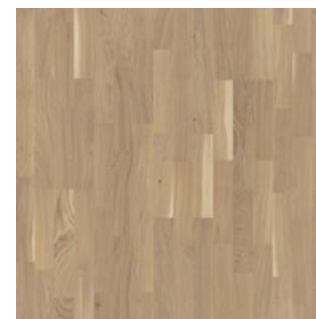

• Dub Finale