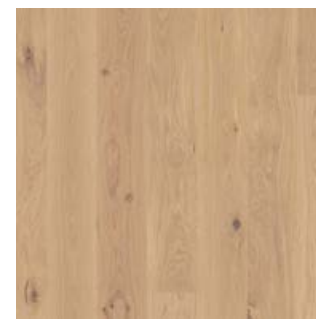

• Dub Animoso